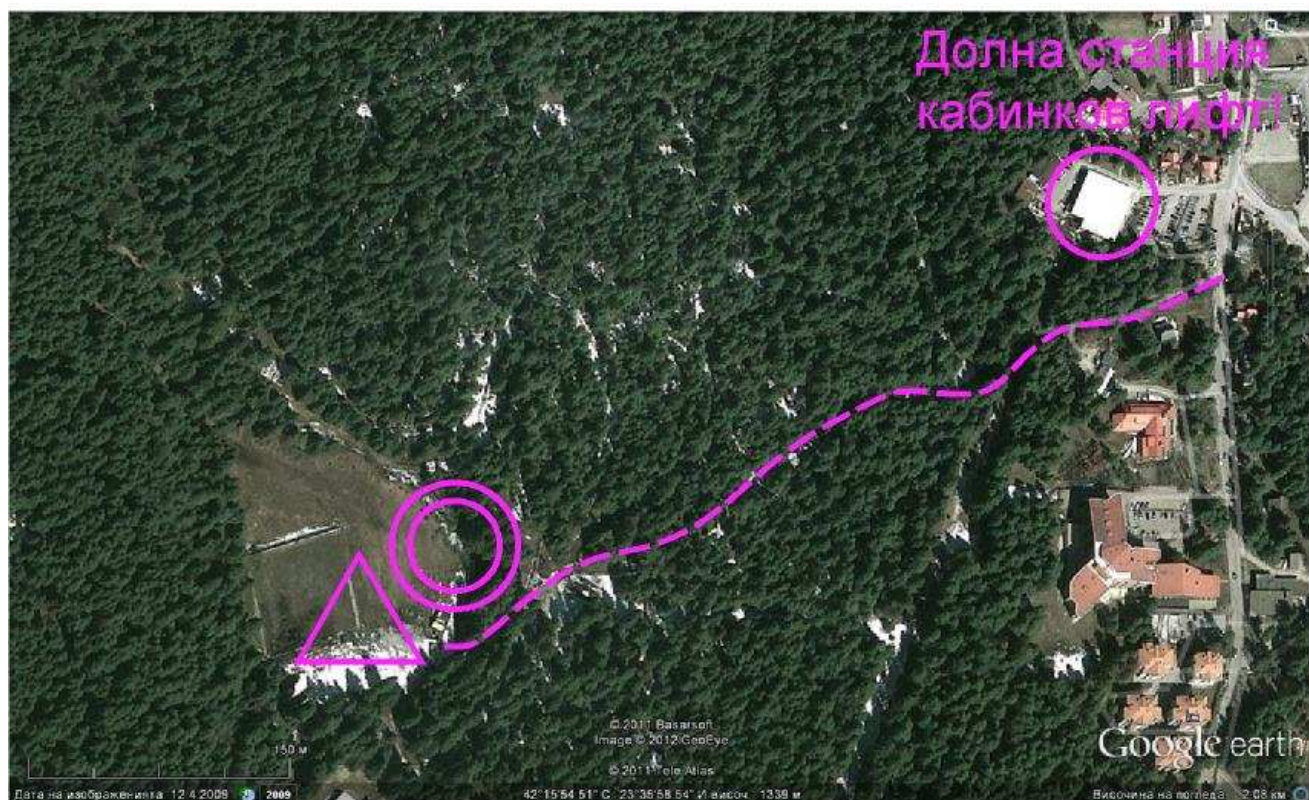

- Състезанията ще се проведат с използването на електронната система “Спорт ИДЕНТ”.
- Старта е със стартови станции!
- Стартов интервал – 2 минути. Мъжете стартират на нечетни минути, жените на четни!

II. Класиране и награди

Класираните се до трето място в отделните дистанции ще бъдат наградени с медали и предметни награди.

Награждаването е в района на финала, веднага след като стане възможно но не по-късно от 16.00!

III. Материални условия и стартови такси:

Всички разходи са за сметка на участващите клубове. Стартовата такса е в размер на **5.00лв.**. За заявки, получени след срока ще се събира **двойна стартова такса.**

IV. Схема на мястото

ПОЖЕЛАВАМЕ ВИ УСПЕШЕН СТАРТ!